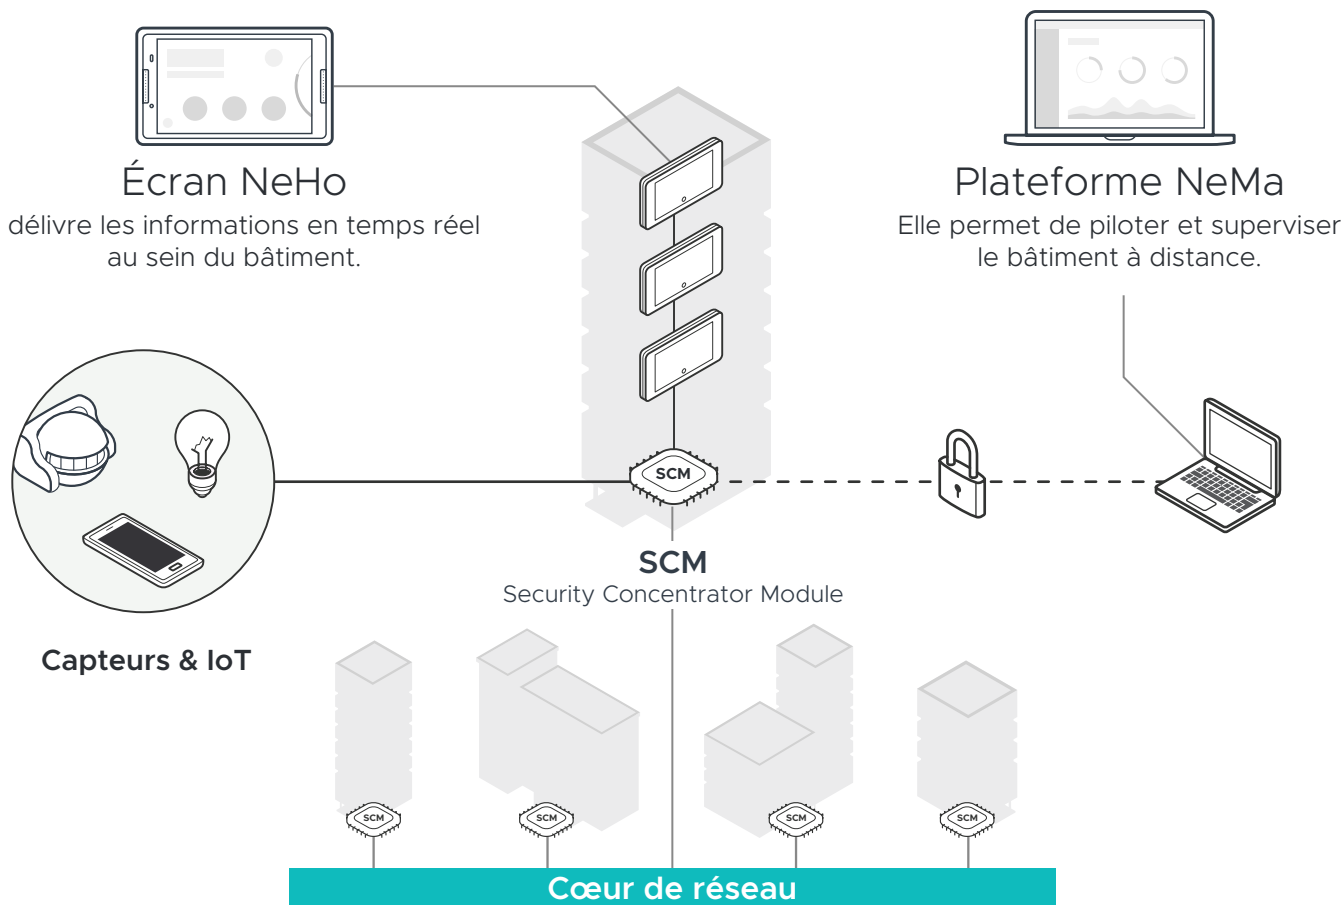

Un réseau edge-computing sécurisé

Forts de nombreuses années d'expérience en sécurité réseau, nous proposons une approche novatrice avec une architecture qui traite les données au plus près des objets connectés.

Traiter les données aux extrémités du réseau (edge computing) vous permet de faire des économies sur les infrastructures et les coûts de communication, et de gagner en réactivité et en interopérabilité.

Aujourd'hui, il n'existe aucune architecture réseau unifiée pour les bâtiments et objets connectés. Les enjeux sont pourtant majeurs, qu'il s'agisse de la gestion des consommations énergétiques des bâtiments ou de la sécurité des données issues des objets connectés.

Il est temps de faire évoluer les réseaux de nos bâtiments et quartiers.

¹ Plan Particulier de Mise en Sécurité (établissements scolaires)

Comment ça marche ?

La solution Panga repose sur une infrastructure construite autour d'un cœur de réseau, qui fédère les réseaux périphériques que sont les réseaux de capteurs, actionneurs et objets connectés. Ce réseau multi-protocoles et modulaire est conçu pour réduire les distances de transport des données, et ainsi optimiser leurs traitements.